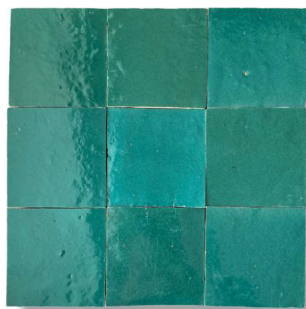

Het is goed om te weten dat er veel kleurnuance in de tegelseries zit, ook geeft ieder beeldscherm kleuren anders weer. Twijfel je over een kleur? Stuur dan een berichtje zodat we je extra voorbeelden kunnen sturen en met je meedenken. Zo komt een gouden graving bijvoorbeeld heel anders uit op een donkere dan een lichte kleur.

En juist door die imperfectie vinden wij dit de mooiste tegel om mee te werken. Perfect voor jouw unieke momenten!

30 - Lavande fonce

33 - Blue demin

55 - Cobalt bleu

51 - Bleu de nuit

35 - Bleu royale

15 - Vert clair

49 - Pistache

14 - Vert printemps

07 - Vert olive

44 - Turquoise

10 - Smaragd

3310 - Donker olijf

36 - Vert bouteille

03 - Cypresse

17 - Vert ocean

19 - Petrol

45 - Vert fonce

22 - Sable

08 - Cafe au lait

3410

27 - Moutarde

47 - Bronze