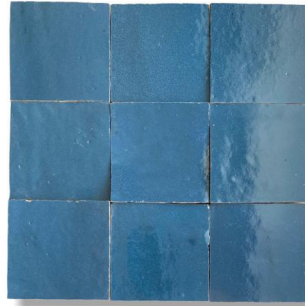

33 - Blue demin