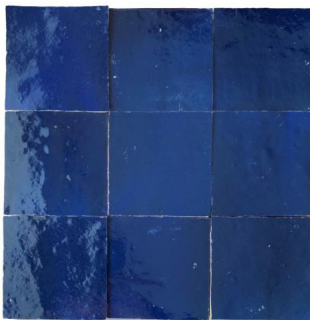

Het is goed om te weten dat er veel kleurnuance in de tegelseries zit, ook geeft ieder beeldscherm kleuren anders weer. Twijfel je over een kleur? Stuur dan een berichtje zodat we je extra voorbeelden kunnen sturen en met je meedenken. Zo komt een gouden graving bijvoorbeeld heel anders uit op een donkere dan een lichte kleur.

2110

4310

1210

23 - Bleu ciel

09 - Lavande

2910

02 - Bleu Pacific

26 - Bleu Balin

En juist door die imperfectie vinden wij dit de mooiste tegel om mee te werken. Perfect voor jouw unieke momenten!

30 - Lavande fonce

33 - Blue demin

55 - Cobalt bleu

51 - Bleu de nuit

35 - Bleu royale

15 - Vert clair

49 - Pistache

14 - Vert printemps

07 - Vert olive

44 - Turquoise

10 - Smaragd

3310 - Donker olijf

36 - Vert bouteille

03 - Cypresse