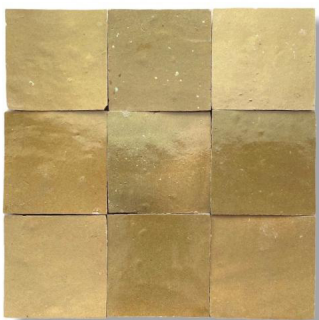

Het is goed om te weten dat er veel kleurnuance in de tegelseries zit, ook geeft ieder beeldscherm kleuren anders weer. Twijfel je over een kleur? Stuur dan een berichtje zodat we je extra voorbeelden kunnen sturen en met je meedenken. Zo komt een gouden graving bijvoorbeeld heel anders uit op een donkere dan een lichte kleur.

49 - Pistache

14 - Vert printemps

07 - Vert olive

44 - Turquoise

10 - Smaragd

3310 - Donker olijf

36 - Vert bouteille

03 - Cypresse

17 - Vert ocean

19 - Petrol

45 - Vert fonce

22 - Sable

08 - Cafe au lait

3410

27 - Moutarde

47 - Bronze

13 Marron

11- Noisette

20 - Brun

25 - Calendula

32 - Tournesol

1910

05 - Rose

12 - Vieux rose