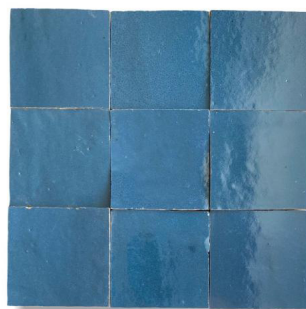

33 - Blue demin