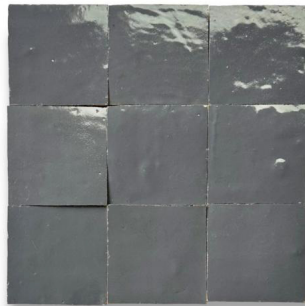

## Kleuroverzicht Vonkemaker - Zelliges

Zelliges zijn handgemaakte tegels uit Marokko, te herkennen aan de gekapte zijkanten. Het formaat is 10x10cm en ze zijn leverbaar in diverse kleuren. Hieronder vind je een overzicht van alle kleuren. Natuurlijk kun je ook een eerder gemaakte tegeltje als referentie doorgeven.

Het is goed om te weten dat er veel kleurnuance in de tegelseries zit, ook geeft ieder beeldscherm kleuren anders weer. Twijfel je over een kleur? Stuur dan een berichtje zodat we je extra voorbeelden kunnen sturen en met je meedenken. Zo komt een gouden graving bijvoorbeeld heel anders uit op een donkere dan een lichte kleur.

00 - Blanc

06 - Blanc casse

29 - Ivoire

63 - Gris souris

40 - Gris fonce

31m - Noir mat

31 - Noir

37 - Pastiche

2110

4310

1210

23 - Bleu ciel

09 - Lavande

2910

02 - Bleu Pacific

26 - Bleu Balin