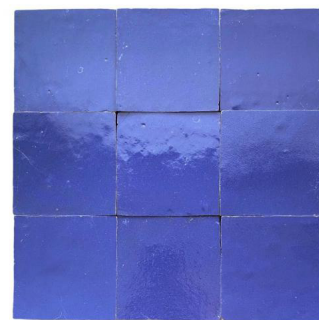

Het is goed om te weten dat er veel kleurnuance in de tegelseries zit, ook geeft ieder beeldscherm kleuren anders weer. Twijfel je over een kleur? Stuur dan een berichtje zodat we je extra voorbeelden kunnen sturen en met je meedenken. Zo komt een gouden graving bijvoorbeeld heel anders uit op een donkere dan een lichte kleur.

2110

4310

1210

23 - Bleu ciel

09 - Lavande

2910

02 - Bleu Pacific

26 - Bleu Balin

21 - Amethyst

Door de klei en het proces is iedere tegel uniek. Er zit nuance in het kleurpalet en de dikte van de tegel, er kunnen kalkpitjes in het oppervlak zitten en het glazuur verschilt per tegel. Ook kunnen er kleine imperfecties in het glazuur zitten, wat de tegel een stoer, puur en eerlijk karakter geeft.

En juist door die imperfectie vinden wij dit de mooiste tegel om mee te werken. Perfect voor jouw unieke momenten!

30 - Lavande fonce

33 - Blue demin

55 - Cobalt bleu

51 - Bleu de nuit

35 - Bleu royale

15 - Vert clair