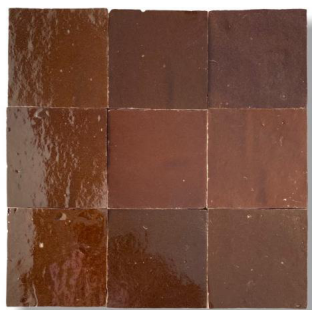

En juist door die imperfectie vinden wij dit de mooiste tegel om mee te werken. Perfect voor jouw unieke momenten!

30 - Lavande fonce

33 - Blue demin

55 - Cobalt bleu

51 - Bleu de nuit

35 - Bleu royale

15 - Vert clair

49 - Pistache

14 - Vert printemps

07 - Vert olive

44 - Turquoise

10 - Smaragd

3310 - Donker olijf

36 - Vert bouteille

03 - Cypresse

17 - Vert ocean

19 - Petrol

45 - Vert fonce

22 - Sable

08 - Cafe au lait

3410

27 - Moutarde

47 - Bronze

13 Marron

11- Noisette

20 - Brun

25 - Calendula

32 - Tournesol

1910

05 - Rose

12 - Vieux rose