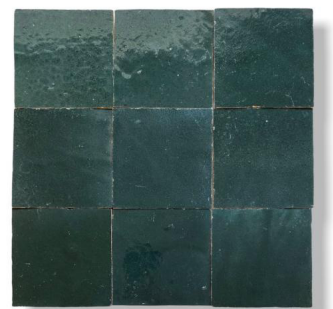

Het is goed om te weten dat er veel kleurnuance in de tegelseries zit, ook geeft ieder beeldscherm kleuren anders weer. Twijfel je over een kleur? Stuur dan een berichtje zodat we je extra voorbeelden kunnen sturen en met je meedenken. Zo komt een gouden graving bijvoorbeeld heel anders uit op een donkere dan een lichte kleur.

En juist door die imperfectie vinden wij dit de mooiste tegel om mee te werken. Perfect voor jouw unieke momenten!

30 - Lavande fonce

33 - Blue demin

55 - Cobalt bleu

51 - Bleu de nuit

35 - Bleu royale

15 - Vert clair

49 - Pistache

14 - Vert printemps

07 - Vert olive

44 - Turquoise

10 - Smaragd

3310 - Donker olijf

36 - Vert bouteille

03 - Cypresse

17 - Vert ocean

19 - Petrol

45 - Vert fonce

22 - Sable

08 - Cafe au lait

3410

27 - Moutarde

47 - Bronze