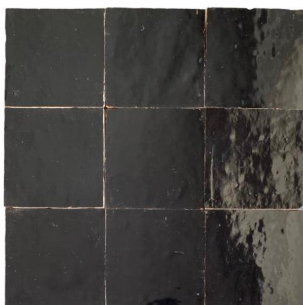

Kleuroverzicht Vonkemaker - Zelliges

Zelliges zijn handgemaakte tegels uit Marokko, te herkennen aan de gekapte zijkanten. Het formaat is 10x10cm en ze zijn leverbaar in diverse kleuren. Hieronder vind je een overzicht van alle kleuren. Natuurlijk kun je ook een eerder gemaakte tegeltje als referentie doorgeven.

Het is goed om te weten dat er veel kleurnuance in de tegelseries zit, ook geeft ieder beeldscherm kleuren anders weer. Twijfel je over een kleur? Stuur dan een berichtje zodat we je extra voorbeelden kunnen sturen en met je meedenken. Zo komt een gouden graving bijvoorbeeld heel anders uit op een donkere dan een lichte kleur.

00 - Blanc

06 - Blanc casse

29 - Ivoire

63 - Gris souris

40 - Gris fonce

31m - Noir mat

31 - Noir

37 - Pastiche

2110

4310

1210

23 - Bleu ciel

09 - Lavande

2910

02 - Bleu Pacific

26 - Bleu Balin