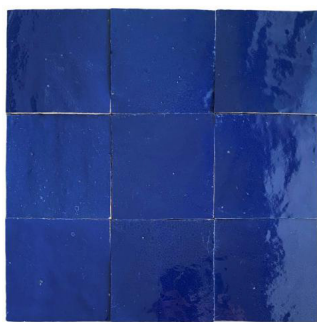

En juist door die imperfectie vinden wij dit de mooiste tegel om mee te werken. Perfect voor jouw unieke momenten!

30 - Lavande fonce

33 - Blue demin

55 - Cobalt bleu

51 - Bleu de nuit

35 - Bleu royale

15 - Vert clair

49 - Pistache

14 - Vert printemps

07 - Vert olive

44 - Turquoise

10 - Smaragd

3310 - Donker olijf

36 - Vert bouteille

03 - Cypresse