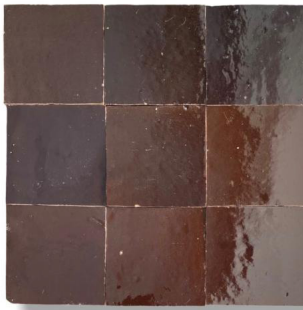

En juist door die imperfectie vinden wij dit de mooiste tegel om mee te werken. Perfect voor jouw unieke momenten!

30 - Lavande fonce

33 - Blue demin

55 - Cobalt bleu

51 - Bleu de nuit

35 - Bleu royale

15 - Vert clair

17 - Vert ocean

19 - Petrol

45 - Vert fonce

22 - Sable

08 - Cafe au lait

3410

27 - Moutarde

47 - Bronze

13 Marron

11- Noisette

20 - Brun

25 - Calendula

32 - Tournesol

1910

05 - Rose

12 - Vieux rose

2010

28 - Aubergine

43

34 - Chocolate

04 - Rouge medaillon

38 - Rouge coral

74 - Orange

75 - Salmon