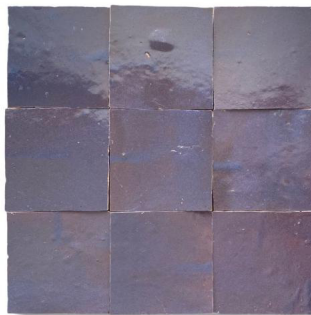

Het is goed om te weten dat er veel kleurnuance in de tegelseries zit, ook geeft ieder beeldscherm kleuren anders weer. Twijfel je over een kleur? Stuur dan een berichtje zodat we je extra voorbeelden kunnen sturen en met je meedenken. Zo komt een gouden graving bijvoorbeeld heel anders uit op een donkere dan een lichte kleur.

17 - Vert ocean

19 - Petrol

45 - Vert fonce

22 - Sable

08 - Cafe au lait

3410

27 - Moutarde

47 - Bronze

13 Marron

11- Noisette

20 - Brun

25 - Calendula

32 - Tournesol

1910

05 - Rose

12 - Vieux rose

2010

28 - Aubergine

43

34 - Chocolate

04 - Rouge medaillon

38 - Rouge coral

74 - Orange

75 - Salmon