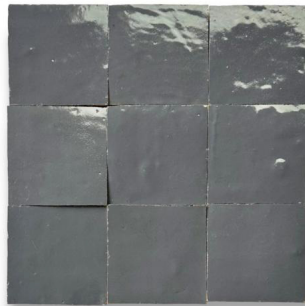

Kleuroverzicht Vonkemaker - Zelliges

Zelliges zijn handgemaakte tegels uit Marokko, te herkennen aan de gekapte zijkanten. Het formaat is 10x10cm en ze zijn leverbaar in diverse kleuren. Hieronder vind je een overzicht van alle kleuren. Natuurlijk kun je ook een eerder gemaakte tegeltje als referentie doorgeven.

Het is goed om te weten dat er veel kleurnuance in de tegelseries zit, ook geeft ieder beeldscherm kleuren anders weer. Twijfel je over een kleur? Stuur dan een berichtje zodat we je extra voorbeelden kunnen sturen en met je meedenken. Zo komt een gouden graving bijvoorbeeld heel anders uit op een donkere dan een lichte kleur.

00 - Blanc

06 - Blanc casse

29 - Ivoire

63 - Gris souris

40 - Gris fonce

31m - Noir mat

31 - Noir

37 - Pastiche

2110

4310

1210

23 - Bleu ciel

09 - Lavande

2910

02 - Bleu Pacific

26 - Bleu Balin