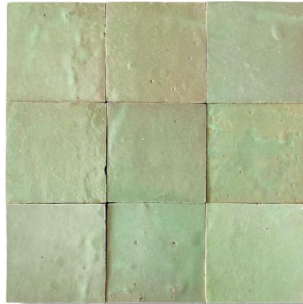

2110

4310

1210

23 - Bleu ciel

09 - Lavande

2910

02 - Bleu Pacific

26 - Bleu Balin

En juist door die imperfectie vinden wij dit de mooiste tegel om mee te werken. Perfect voor jouw unieke momenten!

30 - Lavande fonce

33 - Blue demin

55 - Cobalt bleu

51 - Bleu de nuit

35 - Bleu royale

15 - Vert clair

49 - Pistache

14 - Vert printemps

07 - Vert olive

44 - Turquoise

10 - Smaragd

3310 - Donker olijf

36 - Vert bouteille

03 - Cypresse

17 - Vert ocean

19 - Petrol

45 - Vert fonce

22 - Sable

08 - Cafe au lait

3410

27 - Moutarde

47 - Bronze