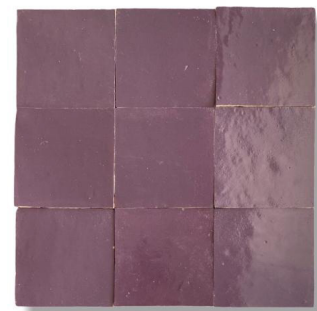

Het is goed om te weten dat er veel kleurnuance in de tegelseries zit, ook geeft ieder beeldscherm kleuren anders weer. Twijfel je over een kleur? Stuur dan een berichtje zodat we je extra voorbeelden kunnen sturen en met je meedenken. Zo komt een gouden graving bijvoorbeeld heel anders uit op een donkere dan een lichte kleur.

17 - Vert ocean

19 - Petrol

45 - Vert fonce

22 - Sable

08 - Cafe au lait

3410

27 - Moutarde

47 - Bronze

13 Marron

11- Noisette

20 - Brun

25 - Calendula

32 - Tournesol

1910

05 - Rose

12 - Vieux rose

2010

28 - Aubergine

43

34 - Chocolate

04 - Rouge medaillon

38 - Rouge coral

74 - Orange

75 - Salmon