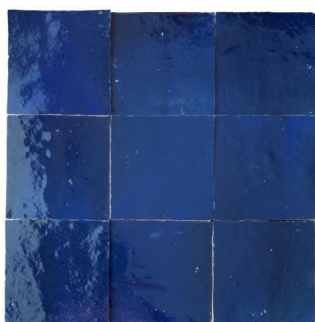

2110

4310

1210

23 - Bleu ciel

09 - Lavande

2910

02 - Bleu Pacific

26 - Bleu Balin

En juist door die imperfectie vinden wij dit de mooiste tegel om mee te werken. Perfect voor jouw unieke momenten!

30 - Lavande fonce

33 - Blue demin

55 - Cobalt bleu

51 - Bleu de nuit

35 - Bleu royale

15 - Vert clair

49 - Pistache

14 - Vert printemps

07 - Vert olive

44 - Turquoise

10 - Smaragd

3310 - Donker olijf

36 - Vert bouteille

03 - Cypresse

17 - Vert ocean

19 - Petrol

45 - Vert fonce

22 - Sable

08 - Cafe au lait

3410

27 - Moutarde

47 - Bronze