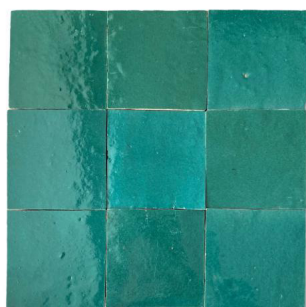

Het is goed om te weten dat er veel kleurnuance in de tegelseries zit, ook geeft ieder beeldscherm kleuren anders weer. Twijfel je over een kleur? Stuur dan een berichtje zodat we je extra voorbeelden kunnen sturen en met je meedenken. Zo komt een gouden graving bijvoorbeeld heel anders uit op een donkere dan een lichte kleur.

En juist door die imperfectie vinden wij dit de mooiste tegel om mee te werken. Perfect voor jouw unieke momenten!

30 - Lavande fonce

33 - Blue demin

55 - Cobalt bleu

51 - Bleu de nuit

35 - Bleu royale

15 - Vert clair

49 - Pistache

14 - Vert printemps

07 - Vert olive

44 - Turquoise

10 - Smaragd

3310 - Donker olijf

36 - Vert bouteille

03 - Cypresse

17 - Vert ocean

19 - Petrol

45 - Vert fonce

22 - Sable

08 - Cafe au lait

3410

27 - Moutarde

47 - Bronze