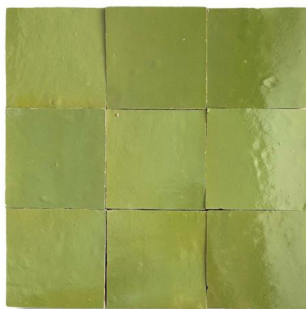

Het is goed om te weten dat er veel kleurnuance in de tegelseries zit, ook geeft ieder beeldscherm kleuren anders weer. Twijfel je over een kleur? Stuur dan een berichtje zodat we je extra voorbeelden kunnen sturen en met je meedenken. Zo komt een gouden graving bijvoorbeeld heel anders uit op een donkere dan een lichte kleur.

En juist door die imperfectie vinden wij dit de mooiste tegel om mee te werken. Perfect voor jouw unieke momenten!

30 - Lavande fonce

33 - Blue demin

55 - Cobalt bleu

51 - Bleu de nuit

35 - Bleu royale

15 - Vert clair

49 - Pistache

14 - Vert printemps

07 - Vert olive

44 - Turquoise

10 - Smaragd

3310 - Donker olijf

36 - Vert bouteille

03 - Cypresse

17 - Vert ocean

19 - Petrol

45 - Vert fonce

22 - Sable

08 - Cafe au lait

3410

27 - Moutarde

47 - Bronze